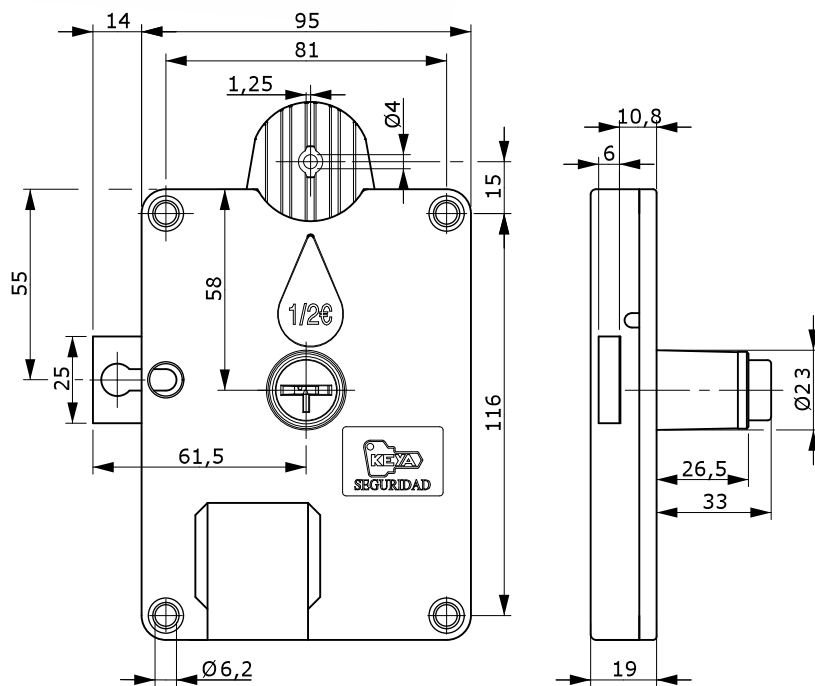

Elegance R

Monedero rectangular
Rectangular deposit lock

Cilindro extraíble
Replaceable lock cylinder

803170	803170.10	803170.20	•	•	•	•
803171	803171.10	803171.20	•	•	•	•
803170.SE	803150.10.SE	803150.20.SE	•	•	•	•
803171.SE	803151.10.SE	803151.20.SE	•	•	•	•
803370	803370.10	803370.20	•	•	•	•
8033570.SE	803350.10.SE	803350.20.SE	•	•	•	•