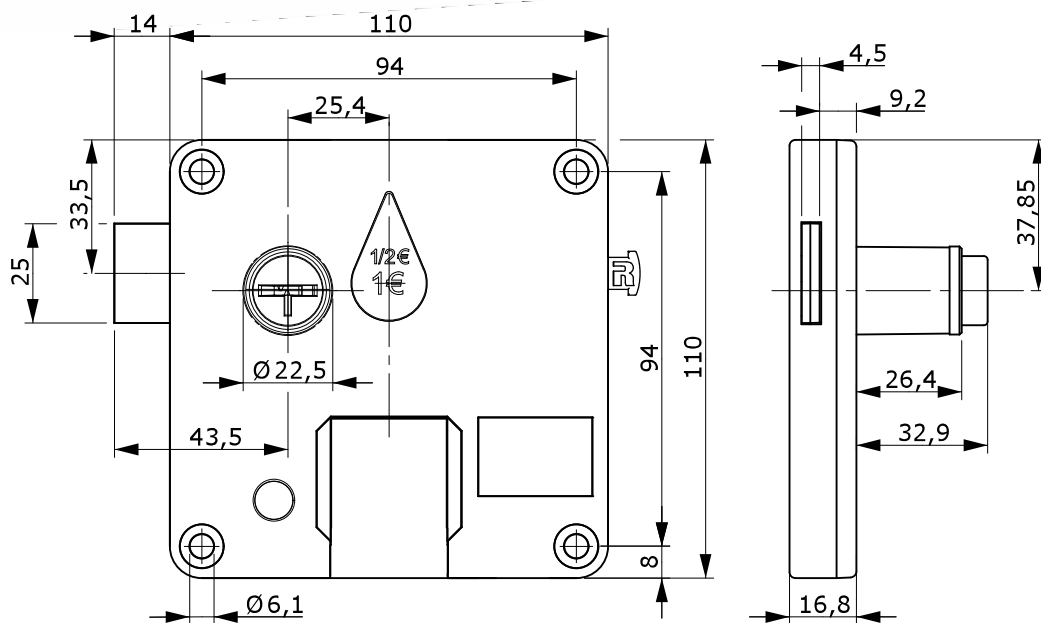

# Elegance Q-MULTI

Monedero cuadrado  
Square deposit lock

**Cilindro extraíble**  
Replaceable lock cylinder

**Botón de retorno de la moneda**  
Coin release button

<b>804170.30</b>	•	•	•	•	
<b>804171.30</b>	•		•	•	•
<b>804170.30.SE</b>		•	•	•	•
<b>804171.30.SE</b>		•	•	•	•
<b>804370.30</b>	•		•	•	•
<b>804370.30.SE</b>		•	•	•	•