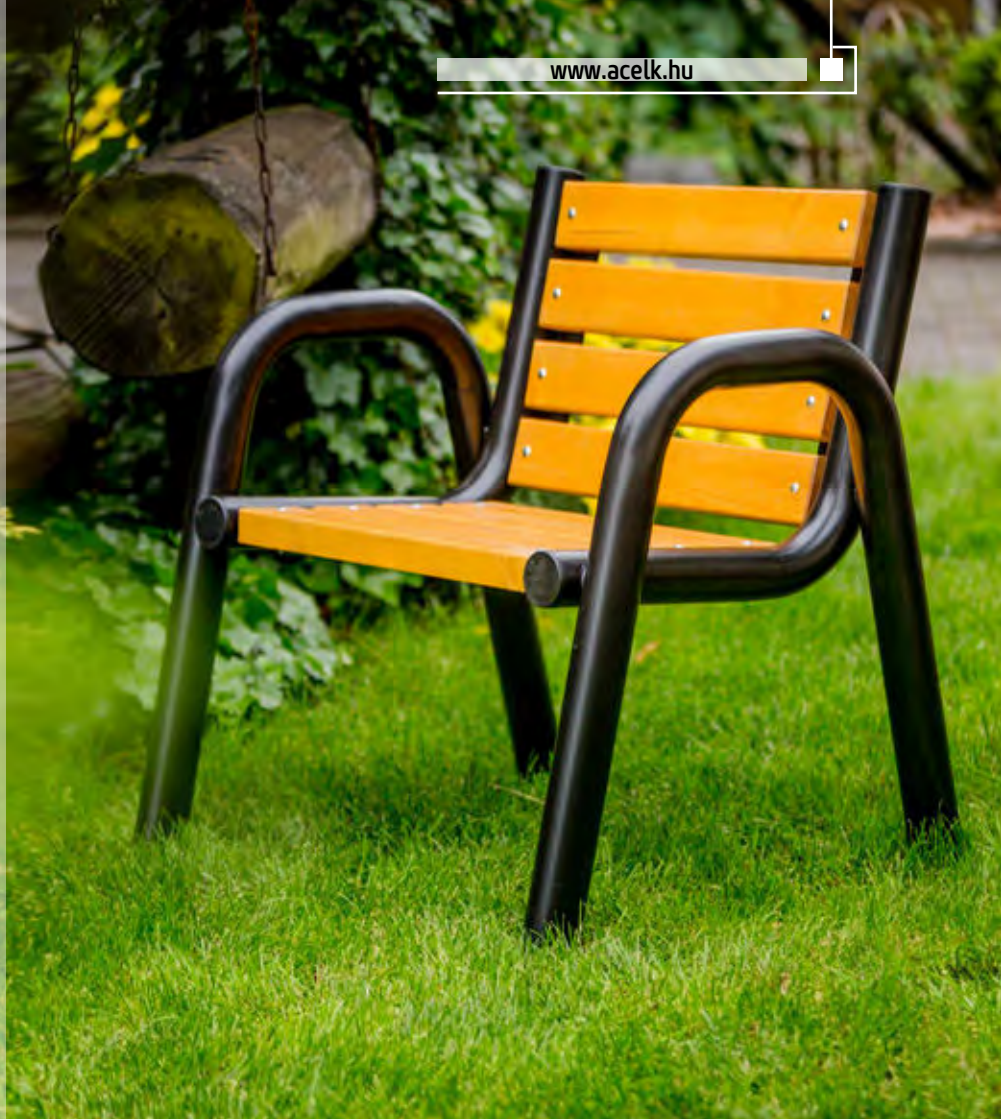

## SPÁRTA

karfával

**60.540 Ft+Áfa**

Méretei

- A szék hossza – 76 cm
- A szék szélessége – 64 cm
- Szék magassága – 76 cm
- Üléshossz – 50 cm
- Ülésszélesség – 34,5 cm
- Ülésmagasság – 41 cm
- Fa elemek – magashegyi fenyő