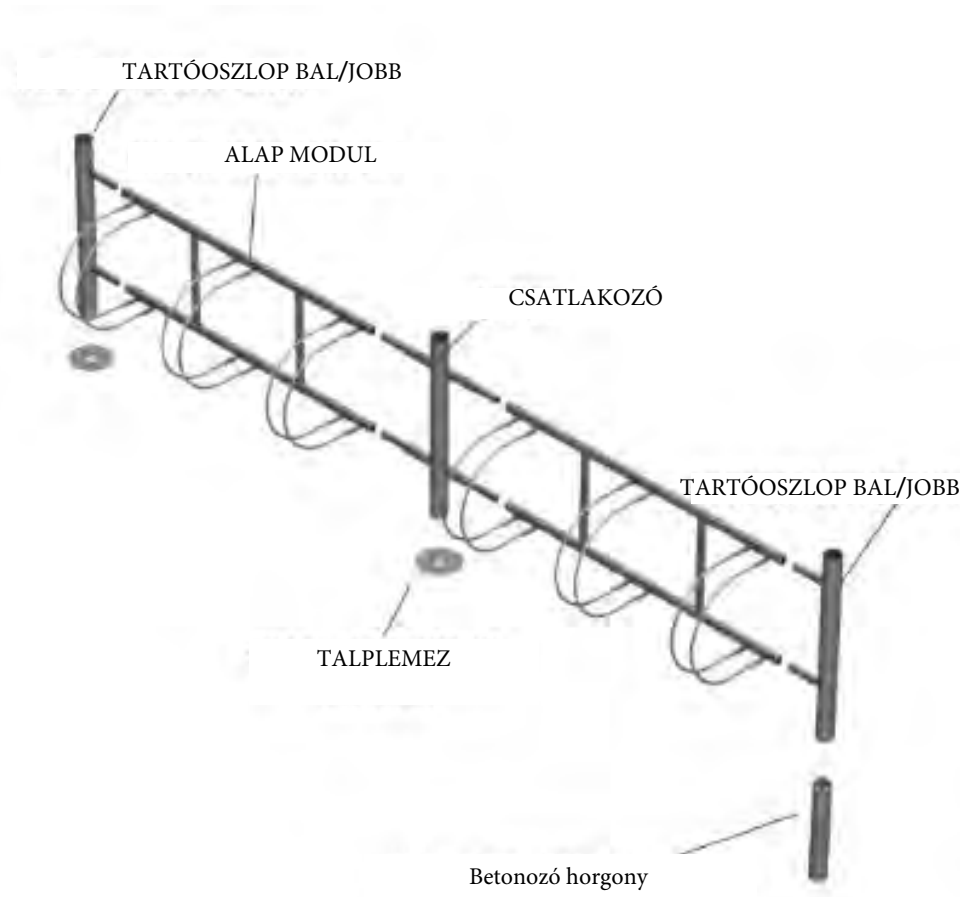

VIKING (diagram)

Az alapelem a modul a kerékpártartót alkotó konzolokkal a és máris rögzíthető a betonlaphoz. Az Ön igényeinek megfelelően megoldjuk falhoz vagy más függőleges felülethez történő elhelyezést is. Ha felszereljük a kerékpártároló ezen elemét két szimmetrikus, a bal- és a jobb oldali, kapunk egy független szerkezetet, függőleges helyzetben. Következő, mi kemény felületekre csavarozhatja (a szerelőtalppal) vagy betonozott (horgony segítségével a betonozáshoz). Ha több férőhelyre van szükségünk akkor használhatunk egy csatlakozót a bővítéshez. Ez növeli a parkoló helyek számát.

Ezért, a Viking kerékpártartó moduláris felépítése általunk használt módszerrel jelentősen csökkenti a a termék végső árát, csökkentve annak a szállítási és tárolási költségét. Alapvető modulok 6, 9 és több férőhelyes kerékpártarókká vonhatóak össze.