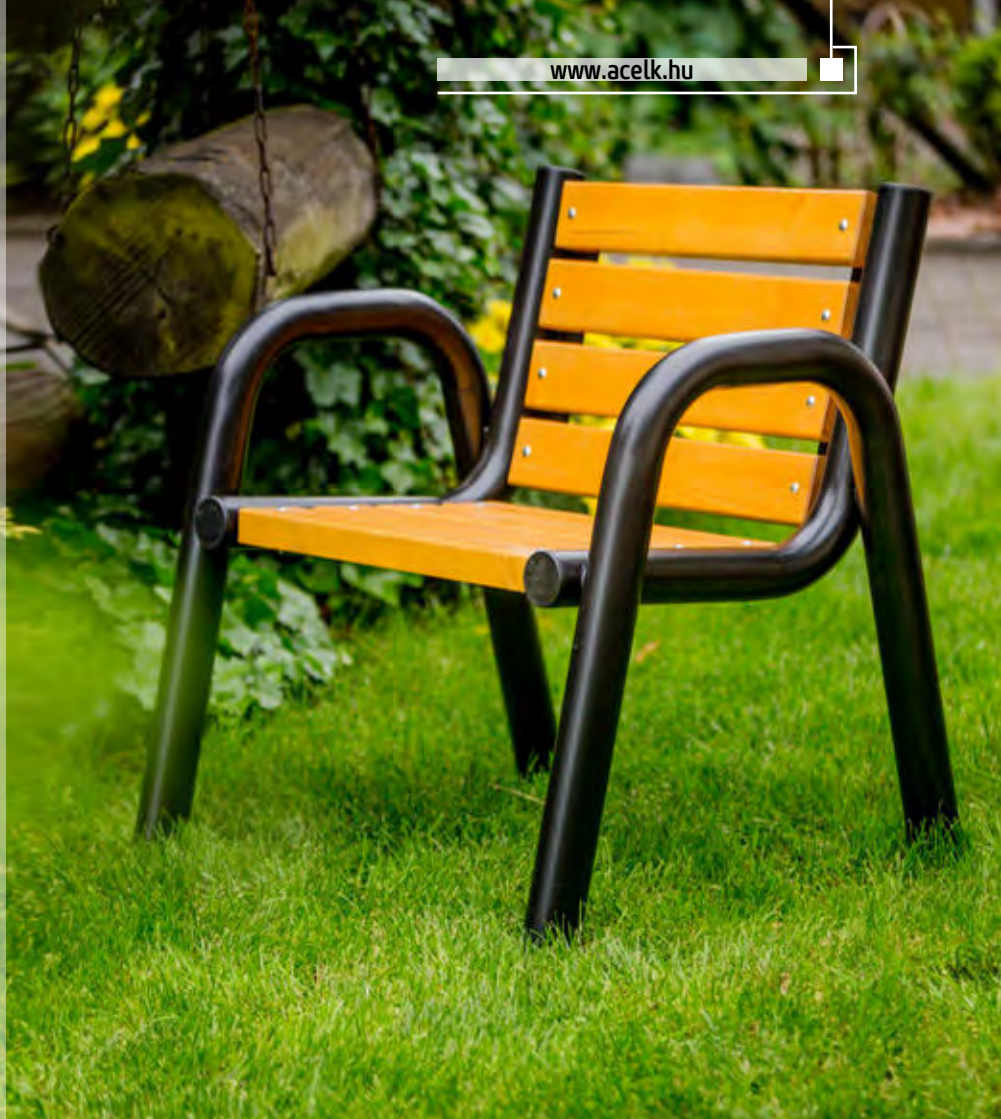

■ Szín

Mahagóni

Tikfa

Paliszander

SPÁRTA

karfával

64.540 Ft+Áfa

Méretei